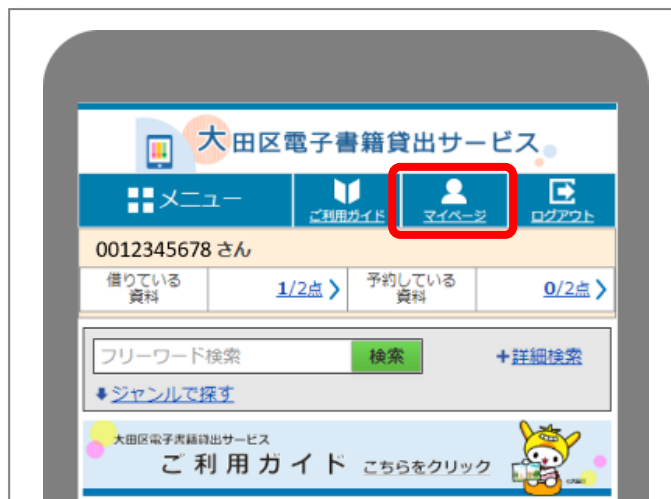

かりている電子書籍をよむ

を押すと、いま借りている電子書籍の一覧が表示されます。

読む

を押すと、読むことができます。

かえす

を押すと、いま借りている電子書籍の一覧が表示されます。

返す

を押すと、返却することができます