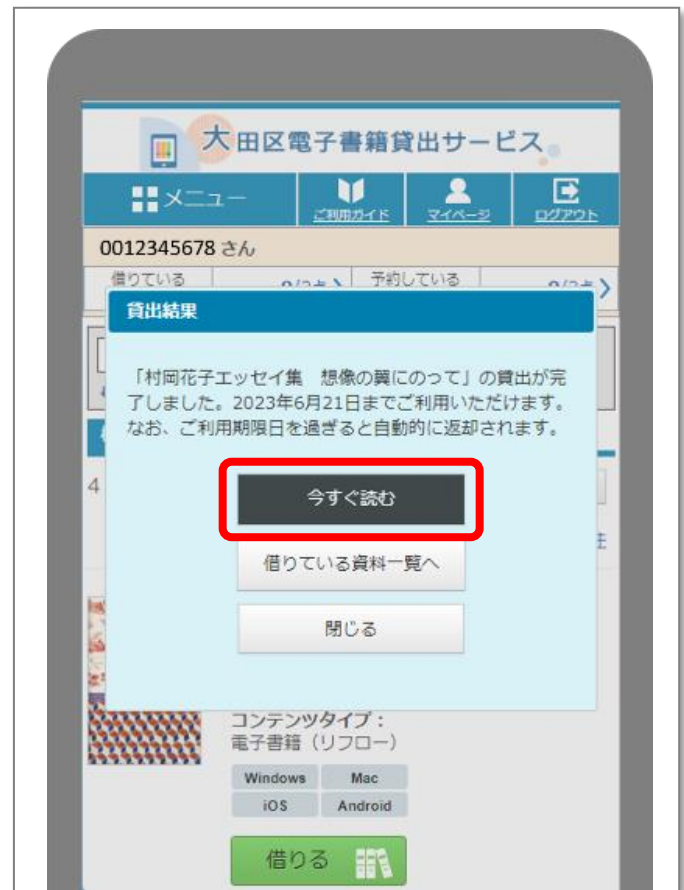

かりる

借りたい電子書籍をみつけたら

借りる

を押します。

かりたらすぐよむ

今すぐ読む

を押すと、

すぐに読むことができます。

かりている電子書籍をよむ

を押すと、いま借りている電子書籍の一覧が表示されます。

読む

を押すと、読むことができます。

かえす

を押すと、いま借りている電子書籍の一覧が表示されます。

返す

を押すと、返却することができます